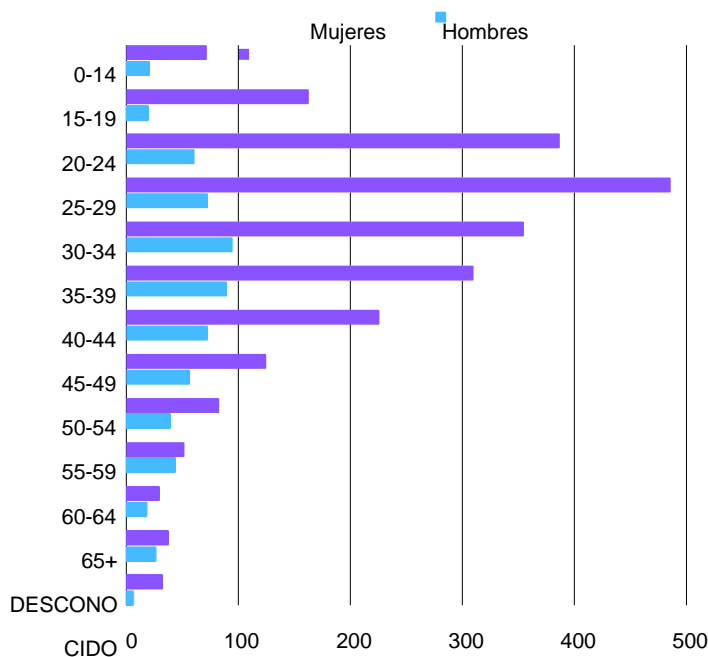

Violencia Doméstica. Enero-diciembre 2023

EN DENUNCIAS DE VIOLENCIA DOMÉSTICA, COMPARACIÓN OCTUBRE - DICIEMBRE 2022 - 2023

Durante los meses de octubre a diciembre 2023, aumentaron las denuncias de violencia doméstica en un 2 % con relación al mismo periodo en 2022. Esto representa 13 casos más.

AUMENTO EN DENUNCIAS DE VIOLENCIA DOMÉSTICA, ENERO - DICIEMBRE 2022 v. 2023

5%

Durante los meses de enero a diciembre de 2023, las denuncias de violencia doméstica aumentaron en un 5 % con relación al mismo periodo en el 2022. Esto representa un total de 137 casos más.

DENUNCIANTES DE VIOLENCIA DOMÉSTICA POR GRUPO ETARIO Y SEXO, ENERO - DICIEMBRE 2023

Mayoría de mujeres que interpusieron denuncias de violencia doméstica tenían entre 20 y 44 años de edad. Esto representó el 75 % de las mujeres que denuncian.

De igual manera, la mayoría de mujeres que interpusieron denuncias de violencia doméstica tenían entre 20 y 44 años de edad. Esto representó el 63 % de hombres denunciados.

DENUNCIAS DE VIOLENCIA DOMÉSTICA, ENERO - DICIEMBRE 2022 vs. 2023