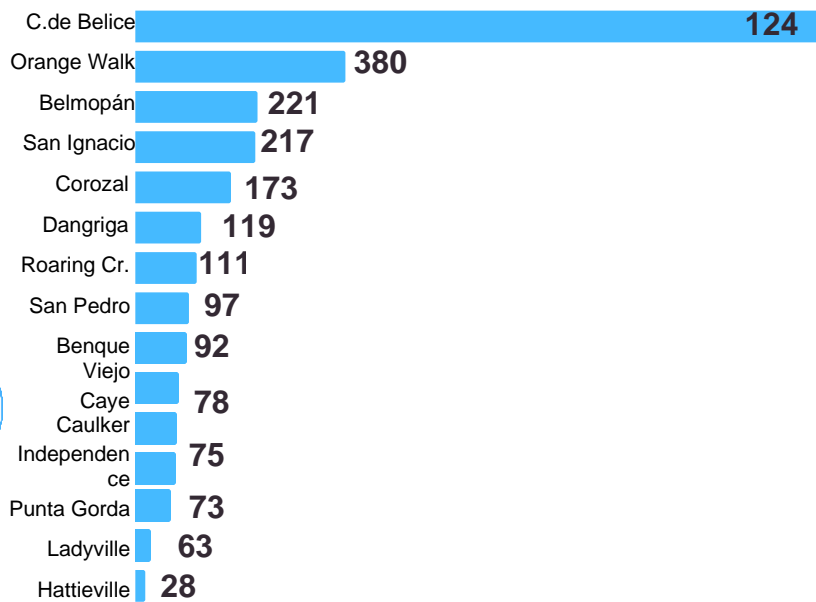

De igual manera, la mayoría de mujeres que interpusieron denuncias de violencia doméstica tenían entre 20 y 44 años de edad. Esto representó el 63 % de hombres denunciados.

DENUNCIAS DE VIOLENCIA DOMÉSTICA, ENERO - DICIEMBRE 2022 vs. 2023

En el año de 2023, la mayoría de denuncias se archivaron para futura referencia. Esto representó el 58 % la totalidad de denuncias.

402

CASOS EN PROCESO DE INVESTIGACIÓN

848

CASOS QUE DAN LUGAR A ACCIONES JUDICIALES

VIOLENCIA DOMÉSTICA POR INFORMACIÓN, JULIO-SEPTIEMBRE 2023

Las denuncias por violencia doméstica aumentaron en un 15 % en Corozal, un 12 % en Cayo, un 41 % en Stann Creek, y en un 14 % en Toledo, pero han disminuido en los otros 2 distritos.