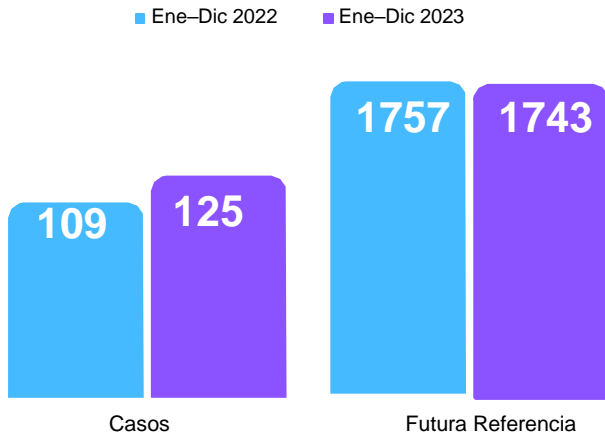

AUMENTO EN DENUNCIAS DE VIOLENCIA DOMÉSTICA, ENERO - DICIEMBRE 2022 v. 2023

5%

Durante los meses de enero a diciembre de 2023, las denuncias de violencia doméstica aumentaron en un 5 % con relación al mismo periodo en el 2022. Esto representa un total de 137 casos más.

DENUNCIAS DE VIOLENCIA DOMÉSTICA, ENERO-DICIEMBRE 2022-2023

Las denuncias por violencia doméstica aumentaron en un 7 % en octubre de 2023 y un 5 % en noviembre de 2023, con relación al mismo periodo en el 2022. Sin embargo, las denuncias de violencia doméstica reflejaron una disminución del 5 % en diciembre 2023 con relación a diciembre de 2022.

DENUNCIANTES DE VIOLENCIA DOMÉSTICA POR GRUPO ETARIO Y SEXO, ENERO - DICIEMBRE 2023

Mayoría de mujeres que interpusieron denuncias de violencia doméstica tenían entre 20 y 44 años de edad. Esto representó el 75 % de las mujeres que denuncian.

De igual manera, la mayoría de mujeres que interpusieron denuncias de violencia doméstica tenían entre 20 y 44 años de edad. Esto representó el 63 % de hombres denunciados.

DENUNCIAS DE VIOLENCIA DOMÉSTICA, ENERO - DICIEMBRE 2022 vs. 2023