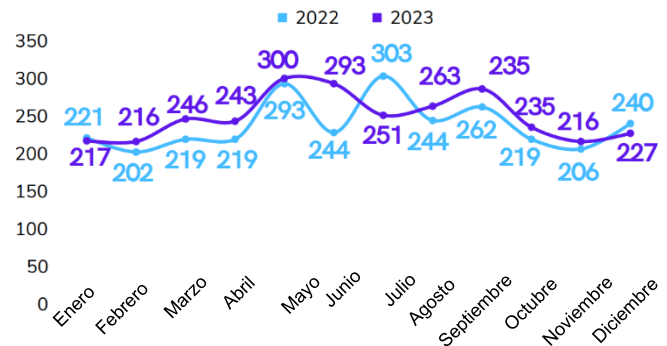

Violencia Doméstica. Enero-diciembre 2023

EN DENUNCIAS DE VIOLENCIA DOMÉSTICA, COMPARACIÓN OCTUBRE - DICIEMBRE 2022 - 2023

Durante los meses de octubre a diciembre 2023, aumentaron las denuncias de violencia doméstica en un 2 % con relación al mismo periodo en 2022. Esto representa 13 casos más.

AUMENTO EN DENUNCIAS DE VIOLENCIA DOMÉSTICA, ENERO - DICIEMBRE 2022 v. 2023

5%

Durante los meses de enero a diciembre de 2023, las denuncias de violencia doméstica aumentaron en un 5 % con relación al mismo periodo en el 2022. Esto representa un total de 137 casos más.

DENUNCIAS DE VIOLENCIA DOMÉSTICA, ENERO-DICIEMBRE 2022-2023

Las denuncias por violencia doméstica aumentaron en un 7 % en octubre de 2023 y un 5 % en noviembre de 2023, con relación al mismo periodo en el 2022. Sin embargo, las denuncias de violencia doméstica reflejaron una disminución del 5 % en diciembre 2023 con relación a diciembre de 2022.

DENUNCIANTES DE VIOLENCIA DOMÉSTICA POR GRUPO ETARIO Y SEXO, ENERO - DICIEMBRE 2023

Mayoría de mujeres que interpusieron denuncias de violencia doméstica tenían entre 20 y 44 años de edad. Esto representó el 75 % de las mujeres que denuncian.