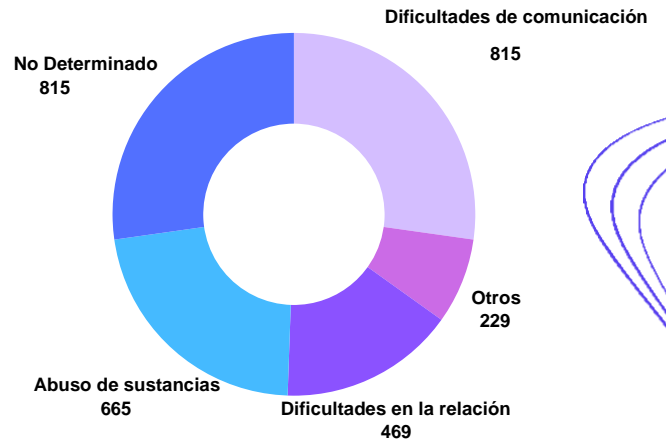

VIOLENCIA DOMÉSTICA SEGÚN FACTOR, ENERO-DICIEMBRE DE 2023